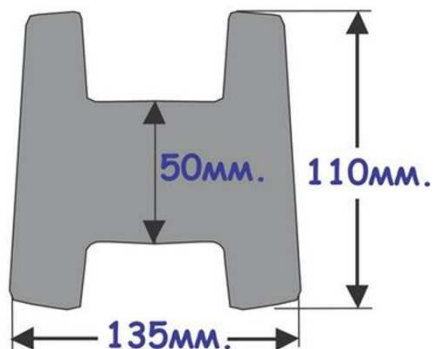

Столб для еврозабора "Классик"

0601***

Цены на столбы без текстуры высотой 0,5м. (на 1плиту 0,5м.) с размерами (1000x135x110)мм. 35кг.

Наименование типа окраса	Буква артикула в каталоге	Цена за штуку, грн.
Светло-серый, без красителей	**M001C	120
Цветной с гигроскопичными пигментами	**Т**	140
Цветной, окрашенный в объёме бетона	**М**	190
Цветной под мрамор, окрашенный в объёме бетона - 1 цвет	**Р**	190
Цветной под мрамор, окрашенный в объёме бетона - более 1-го цвета	**М**	-----
Цветной с травлением - "прожжённый бетон" - 1 цвет	**К**	160
Цветной с травлением - "прожжённый бетон" - более 1-го цвета	**К**	-----
Цветной с технологией "Графито" + глазурь - 1 цвет	**Е**	160
Цветной с технологией "Графито" + глазурь - более 1-го цвета	**Е**	-----
Цветной, окрашенный фасадной краской на латексной основе - 1 цвет	**А**	160
Покрытие высококачественным глянцевым/матовым лаком по камню	****Л	-----