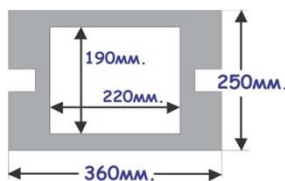

Комплектующие для еврозаборов

Фото изделий	Размеры	Цветовая схема	Цена, грн./шт.
Столбы для еврозаборов "Классик" (без текстуры)			
 Сечение столба: (135*110)мм. 0601***	2м. (4секции) 70кг.	В светло-сером цвете (без красителя)	160
	1,5м. (3секции) 55кг.		150
	1м. (2секции) 45кг.		130
	0,5м. (1секции) 35кг.		110
	2м. (4секции) 70кг.	Цветной	190
	1,5м. (3секции) 55кг.		180
	1м. (2секции) 45кг.		150
	0,5м. (1секции) 35кг.		130
Столбы для еврозаборов с текстурой: "Амарат, Корунд, Тритон, Турин, Тик, Тион"			
 0629*** 0627*** 0603*** 0602***	2,5м. (5 секций) 90кг.	В светло-сером цвете (без красителя)	250
	2м. (4 секции) 80кг.		180
	1,5м. (3 секции) 70кг.		170
	1м. (2 секции) 55кг.		140
	0,5м. (1 секция) 45кг.		130
 Сечение столба: (140*130)мм. 0628*** 0604***	2,5м. (5 секций) 90кг.	Цветной	290
	2м. (4 секции) 80кг.		220
	1,5м. (3 секции) 70кг.		210
	1м. (2 секции) 55кг.		180
	0,5м. (1 секция) 45кг.		150

Столбы для еврозаборов "Тавр"

Сечение столба: (190*140)мм. 0605***

2,5м. (5 секций) 150кг.

2м. (4 секции) 110кг.

1,5м. (3 секции) 80кг.

2,5м. (5 секций) 150кг.

2м. (4 секции) 110кг.

1,5м. (3 секции) 80кг.

Столбы наборные для еврозаборов "Каламит"

0630***

высота - 250мм.
Масса -25кг.

В светло-сером цвете
(без красителя)

Цветной

100

140

Подставка под еврозабор "Грей"