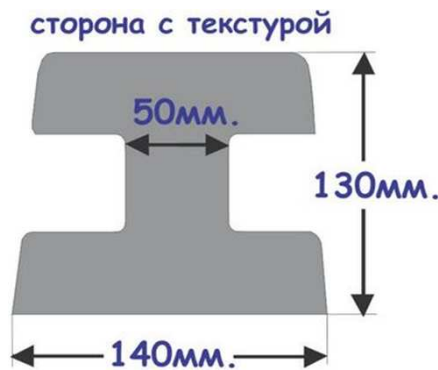

0602***

"Тик"

0628***

"Тион"

0604***

"Топаз"

0633***

Цены на столбы с текстурой высотой **0,5м.** (на 1плиту 0,5м.) с размерами (1000x140x130)мм. 45кг.