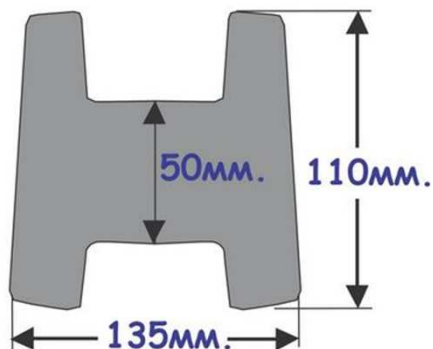

### Столб для еврозабора "Классик"

0601\*\*\*

**Цены на столбы без текстуры высотой 2м. (на 4плиты по 0,5м.) с размерами (2750x135x110)мм. 70кг.**

| Наименование типа окраса  | Буква артикула в каталоге | Цена за штуку, грн. |
|---|---------------------------|---------------------|
| Светло-серый, без красителей  | **M001C                   | 180                 |
| Цветной с гигроскопичными пигментами                                      | **Т**                     | 240                 |
| Цветной, окрашенный в объёме бетона                                       | **М**                     | 240                 |
| Цветной <b>под мрамор</b> , окрашенный в объёме бетона - 1 цвет           | **р**                     | 240                 |
| Цветной <b>под мрамор</b> , окрашенный в объёме бетона - более 1-го цвета | **М**                     | -----               |
| Цветной с травлением - "прожжённый бетон" - 1 цвет                        | **К**                     | 285                 |
| Цветной с травлением - "прожжённый бетон" - более 1-го цвета              | **К**                     | -----               |
| Цветной с технологией "Графито" + глазурь - 1 цвет                        | **Е**                     | 310                 |
| Цветной с технологией "Графито" + глазурь - более 1-го цвета              | **Е**                     | -----               |
| Цветной, окрашенный <b>фасадной краской</b> на латексной основе - 1 цвет  | **А**                     | 315                 |
| Покрытие высококачественным глянцевым/матовым <b>лаком</b> по камню       | ****Л                     | -----               |