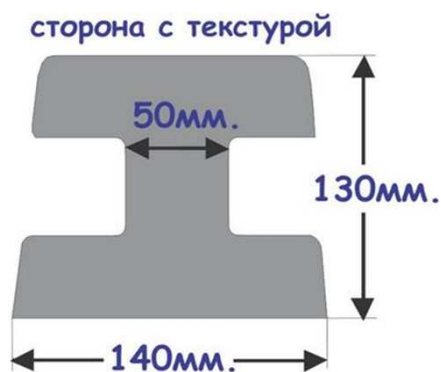

"Тритон"
0603***

"Турин"
0602***

"Тик"
0628***

"Тион"
0604***

Цены на столбы с текстурой высотой **2,5м.** (на 5плит по 0,5м.) с размерами (3300x140x130)мм. 90кг.

Наименование типа окраса	Буква артикула в каталоге	Цена за штуку, грн.
Светло-серый, без красителей	**M001C	290
Цветной с гигроскопичными пигментами	**Т**	330
Цветной, окрашенный в объёме бетона	**М**	370
Цветной под мрамор, окрашенный в объёме бетона - 1 цвет	**Р**	370
Цветной под мрамор, окрашенный в объёме бетона - более 1-го цвета	**М**	400
Цветной с травлением - "прожжённый бетон" - 1 цвет	**К**	360
Цветной с травлением - "прожжённый бетон" - более 1-го цвета	**К**	370
Цветной с технологией "Графито" + глазурь - 1 цвет	**Е**	380
Цветной с технологией "Графито" + глазурь - более 1-го цвета	**Е**	390
Цветной, окрашенный фасадной краской на латексной основе - 1 цвет	**А**	385
Покрытие высококачественным глянцевым/матовым лаком по камню	***Л	+80