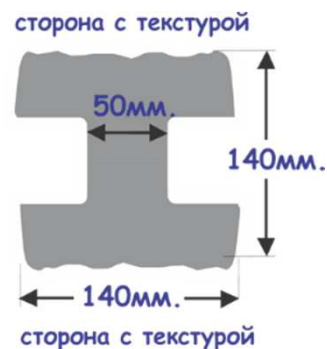

Цены на двухсторонние столбы высотой **0,5м.** (на 1плиту 0,5м.) с размерами (1000x140x140)мм. 50кг.

Наименование типа окраса	Буква артикула в каталоге	Цена за штуку, грн.
Светло-серый, без красителей	**M001C	185
Цветной с гигроскопичными пигментами	**Т**	215
Цветной, окрашенный в объёме бетона	**М**	235
Цветной под мрамор, окрашенный в объёме бетона - 1 цвет	**Р**	235
Цветной под мрамор, окрашенный в объёме бетона - более 1-го цвета	**М**	250
Цветной с травлением - "прожжённый бетон" - 1 цвет	**К**	235
Цветной с травлением - "прожжённый бетон" - более 1-го цвета	**К**	240
Цветной с технологией "Графито" + глазурь - 1 цвет	**Е**	245
Цветной с технологией "Графито" + глазурь - более 1-го цвета	**Е**	255
Цветной, окрашенный фасадной краской на латексной основе - 1 цвет	**А**	250
Покрытие высококачественным глянцевым/матовым лаком по камню	****Л	+50