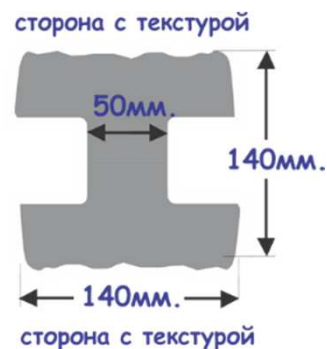

Цены на двухсторонние столбы высотой **2,5м.** (на 5 плит по 0,5м.) с размерами (3300x140x140)мм. 110кг.

Наименование типа окраса	Буква артикула в каталоге	Цена за штуку, грн.
Светло-серый, без красителей	**M001C	550
Цветной с гигроскопичными пигментами	**Т**	650
Цветной, окрашенный в объёме бетона	**М**	670
Цветной под мрамор, окрашенный в объёме бетона - 1 цвет	**Р**	670
Цветной под мрамор, окрашенный в объёме бетона - более 1-го цвета	**М**	700
Цветной с травлением - "прожжённый бетон" - 1 цвет	**К**	690
Цветной с травлением - "прожжённый бетон" - более 1-го цвета	**К**	710
Цветной с технологией "Графито" + глазурь - 1 цвет	**Е**	730
Цветной с технологией "Графито" + глазурь - более 1-го цвета	**Е**	750
Цветной, окрашенный фасадной краской на латексной основе - 1 цвет	**А**	740
Покрытие высококачественным глянцевым/матовым лаком по камню	****Л	+160