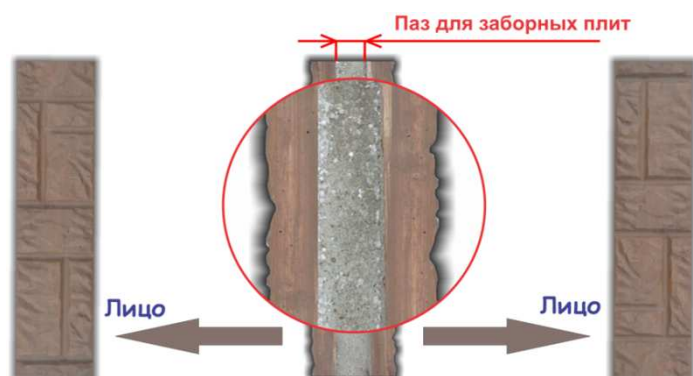

Цены на двухсторонние столбы высотой **2,5м.** (на 5 плит по 0,5м.) с размерами (3300x140x140)мм.
110кг.

Наименование типа окраса	Буква артикула в каталоге	Цена за штуку, грн.
Светло-серый, без красителей	**M001C	550
Цветной с гигроскопичными пигментами	**Т**	650
Цветной, окрашенный в объёме бетона	**М**	670
Цветной под мрамор, окрашенный в объёме бетона - 1 цвет	**Р**	670
Цветной под мрамор, окрашенный в объёме бетона - более 1-го цвета	**М**	700
Цветной с травлением - "прожжённый бетон" - 1 цвет	**К**	690
Цветной с травлением - "прожжённый бетон" - более 1-го цвета	**К**	710
Цветной с технологией "Графито" + глазурь - 1 цвет	**Е**	730
Цветной с технологией "Графито" + глазурь - более 1-го цвета	**Е**	750
Цветной, окрашенный фасадной краской на латексной основе - 1 цвет	**А**	740
Покрытие высококачественным глянцевым/матовым лаком по камню	****Л	+160