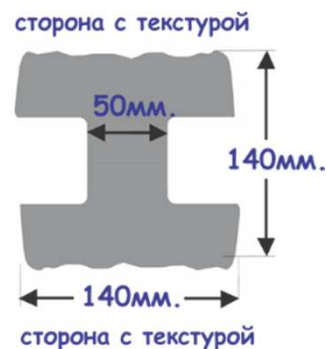

Цены на двухсторонние столбы высотой **2,5м.** (на 5 плит по 0,5м.) с размерами (3300x140x140)мм.
110кг.

Наименование типа окраса	Буква артикула в каталоге	Цена за штуку, грн.
Светло-серый, без красителей	**M001C	550
Цветной с гигроскопичными пигментами	**Т**	650
Цветной, окрашенный в объёме бетона	**М**	670
Цветной под мрамор, окрашенный в объёме бетона - 1 цвет	**Р**	670
Цветной под мрамор, окрашенный в объёме бетона - более 1-го цвета	**М**	700
Цветной с травлением - "прожжённый бетон" - 1 цвет	**К**	690
Цветной с травлением - "прожжённый бетон" - более 1-го цвета	**К**	710
Цветной с технологией "Графито" + глазурь - 1 цвет	**Е**	730
Цветной с технологией "Графито" + глазурь - более 1-го цвета	**Е**	750
Цветной, окрашенный фасадной краской на латексной основе - 1 цвет	**А**	740
Покрытие высококачественным глянцевым/матовым лаком по камню	****Л	+160