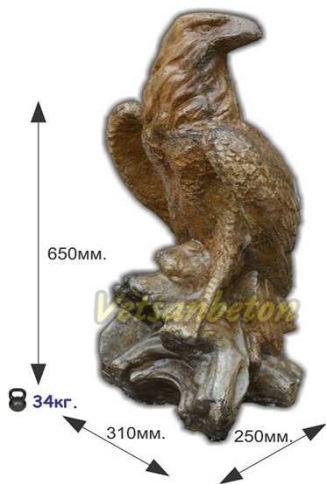

Ромашка 40х14

 <p>Наружн. - 400мм. Внутр. - 145мм. Масса - 7,5кг. 0808***</p>	В светло-сером цвете (без красителя)	50
	Цветная	70
	Лак по камню	+20

Ромашка 40

 <p>Наружн. - 400мм. Масса - 8,5кг. 0809***</p>	В светло-сером цвете (без красителя)	50
	Цветная	70
	Лак по камню	+20

Ваза 46x53

Высота - 460мм.
Диаметр - 530мм.
Масса - 73кг.

0819***

В светло-сером цвете
(без красителя)

800

Цветная с лаковым покрытием

900

Ваза 30x35

Высота - 300мм.
Диаметр - 350мм.
Масса - 19кг.

0820***

В светло-сером цвете
(без красителя)

400

Цветная с лаковым покрытием

600

Орёл 65

Высота - 650мм.
Ширина -
(310x250)мм.
Масса - 34кг.

0821***

В светло-сером цвете
(без красителя)

850

Цветной с лаковым покрытием

950

Лев 43

Высота - 430мм.
Ширина -
(200x300)мм.
Масса - 21кг.

0822***